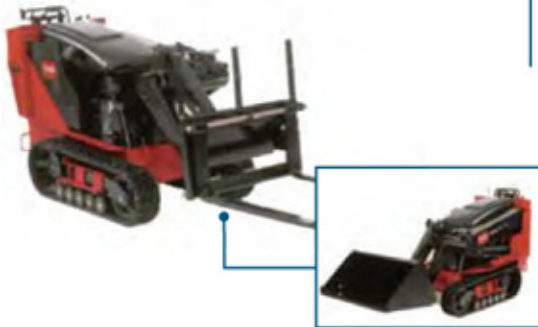

D | CHARGEUR DINGO